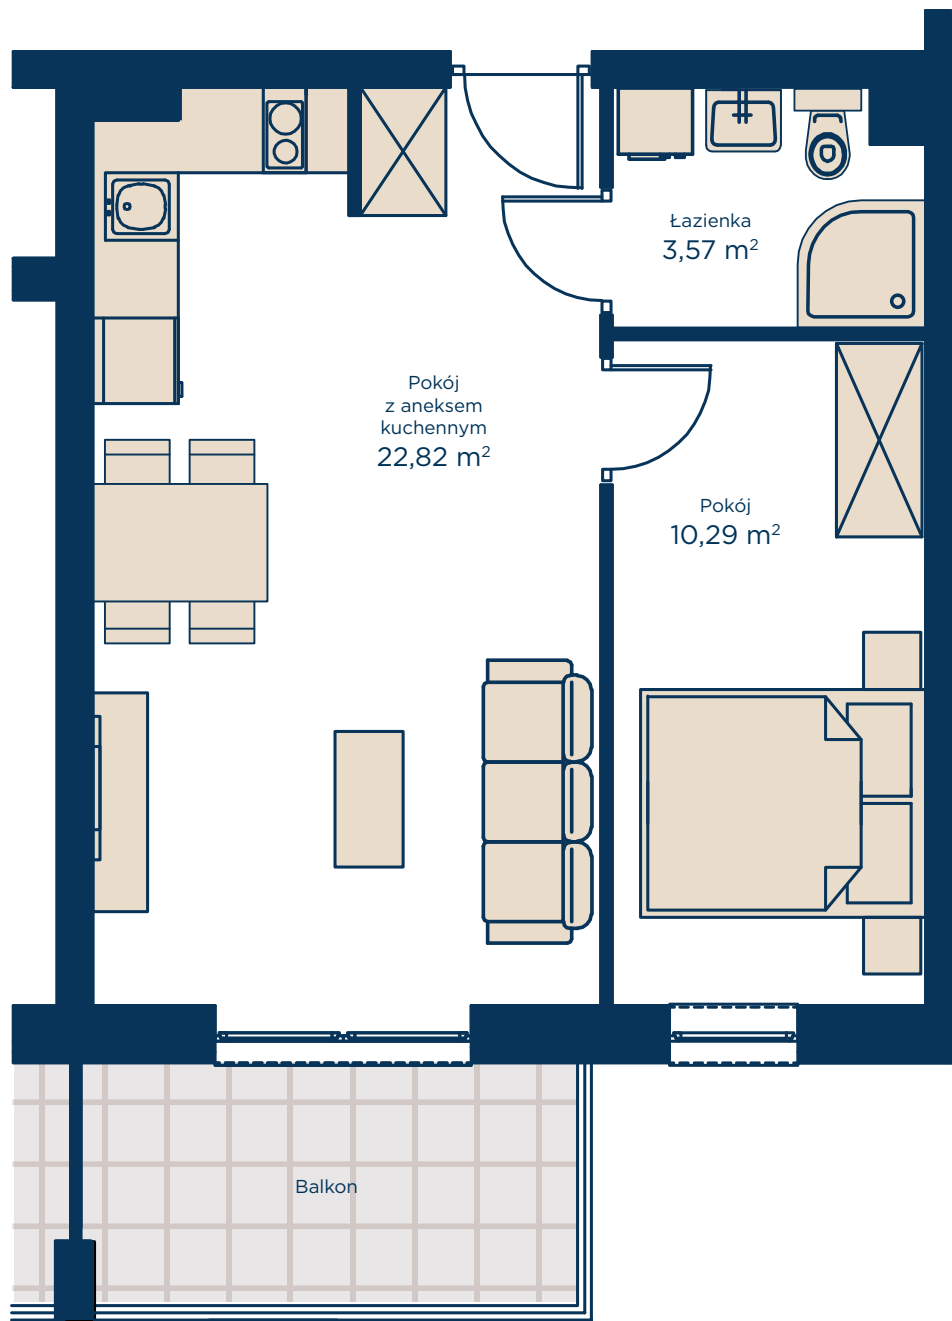

NAUTIKKA

— P A R K —

Nr mieszkania: B.7
Kondygnacja: I piętro
Budynek: B
Powierzchnia użytkowa*: 37,07 m²

*Powierzchnia użytkowa wyliczona zgodnie z PN-ISO 9836-1997 dla wymiarów pomieszczeń w stanie wykończonym wliczając powierzchnię ścian działowych.

*Powierzchnia obliczona na podstawie pomiarów powykonawczych może odbiegać od podanych wielkości.

Niniejsza karta mieszkania stanowi wyłącznie informację handlową i nie jest ofertą w rozumieniu art. 66 ust. 1 Kodeksu Cywilnego.

PROPOZYCJA ARANŻACJI